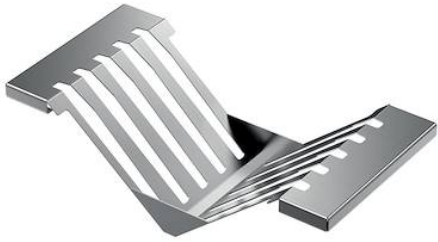

Portaplatos inox

Accesorios para canales equipados

Código: 1773 100

DETALLES

Accesorios para canales equipados

Escurreplatos

Material

Acero inoxidable

Texture

Cepillado en la línea

Acabado

Foster cepillado

Tipología

Estándar

Dimensiones

28 x 14 cm

Longitud

2 unidad - Standard

Clave de lectura para los accesorios.

Las longitudes de los canales y accesorios se indican en "unidades", para la composición la suma de las "unidades" de los accesorios debe corresponder a la longitud en "unidades" del canal.